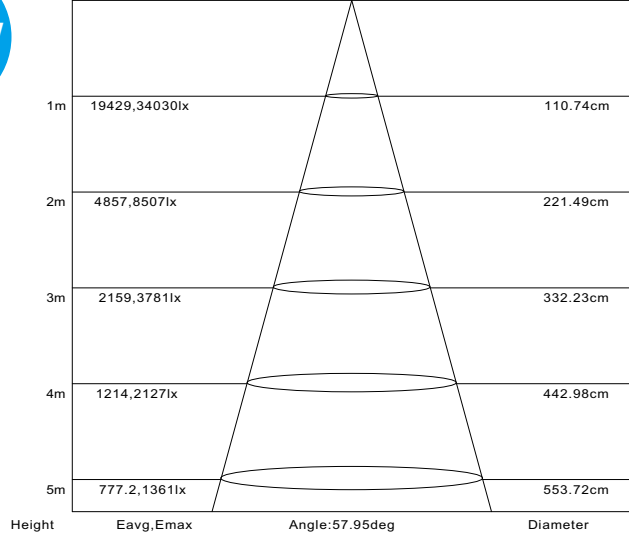

## Product Dimensions

	FC303	FC503
L	475	725
W	393.7	393.7
H	70.4	70.4
L1	125	190
L2	205	270
D	Ø13	Ø13
H1	10	10

unit : mm

# Optical parameters

300W

Flux out:10150 lm

500W

Flux out:18755 lm