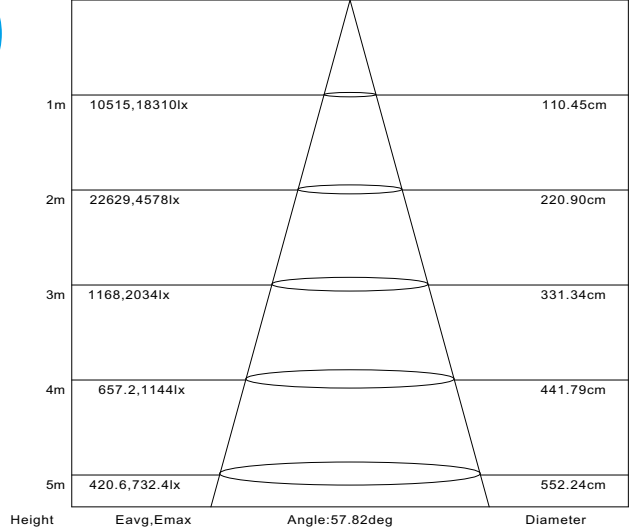

## Product Dimensions

	FC303	FC503
L	475	725
W	393.7	393.7
H	70.4	70.4
L1	125	190
L2	205	270
D	Ø13	Ø13
H1	10	10

unit : mm

# Optical parameters

300W

Flux out:10150 lm

500W

Flux out:18755 lm