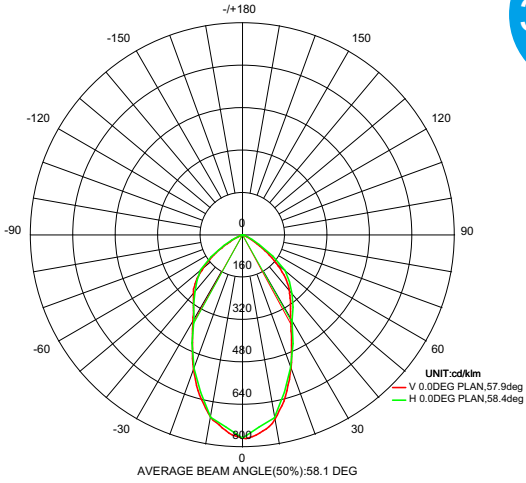

## Product Dimensions

	FC303	FC503
L	475	725
W	393.7	393.7
H	70.4	70.4
L1	125	190
L2	205	270
D	Ø13	Ø13
H1	10	10

unit : mm

# Optical parameters

300W

Flux out:10150 lm

500W

Flux out:18755 lm