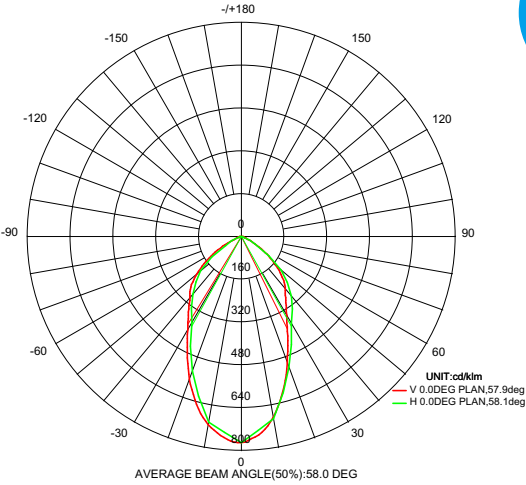

## Product Dimensions

	FC303	FC503
L	475	725
W	393.7	393.7
H	70.4	70.4
L1	125	190
L2	205	270
D	Ø13	Ø13
H1	10	10

unit : mm

# Optical parameters

300W

Flux out:10150 lm

500W

Flux out:18755 lm