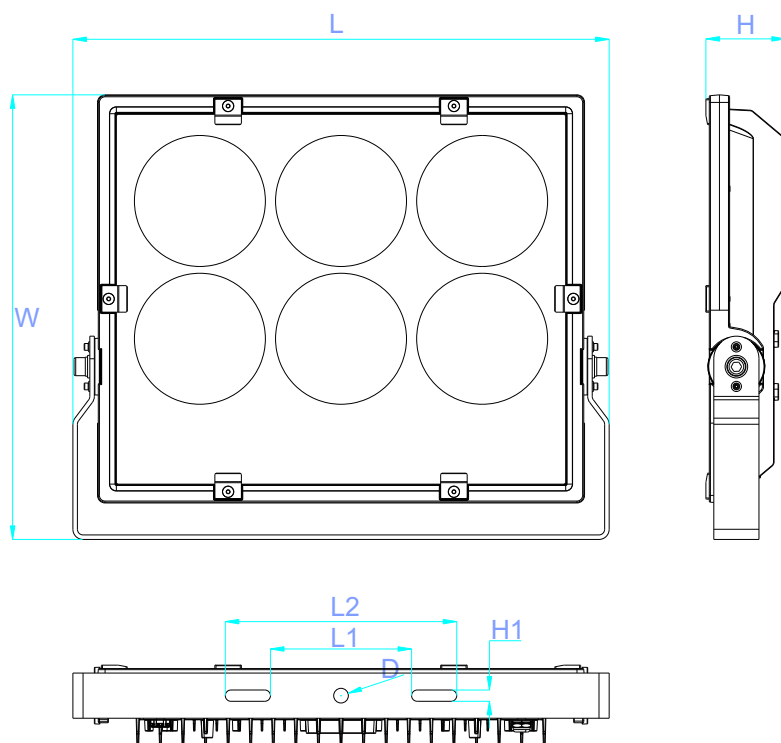

## Product Dimensions

	FC303	FC503
L	475	725
W	393.7	393.7
H	70.4	70.4
L1	125	190
L2	205	270
D	Ø13	Ø13
H1	10	10

unit : mm